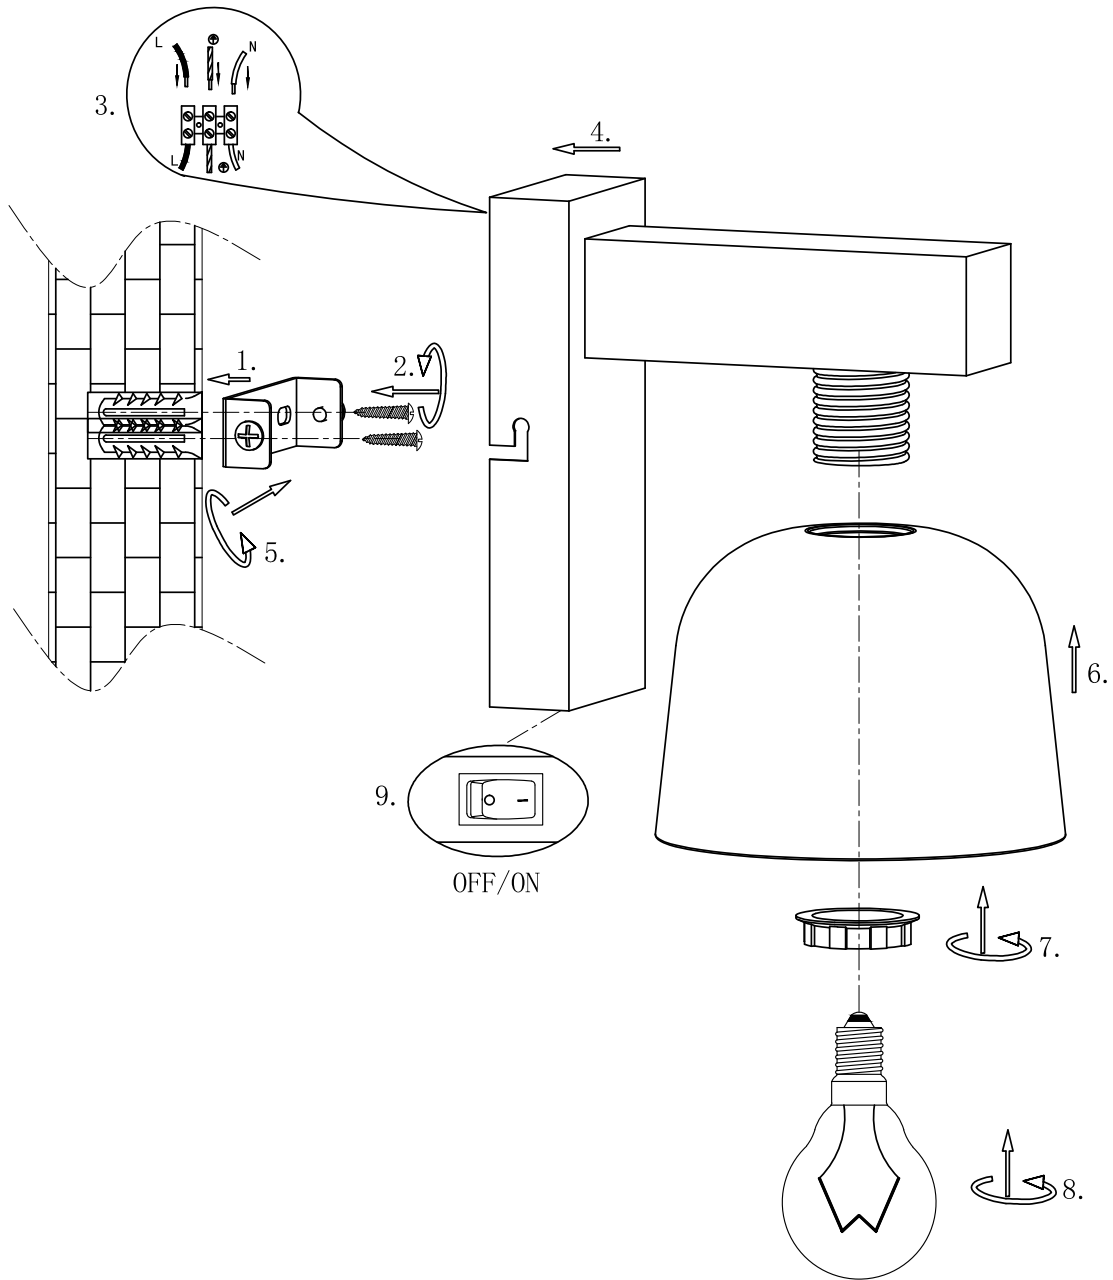

A

rabalux®

Art.:3081
E14 MAX.40W
230V~50Hz

B**C**