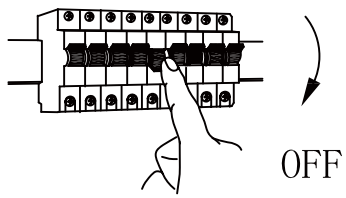

A

rabalux®

Art.:3081
E14 MAX.40W
230V~50Hz

B**C**